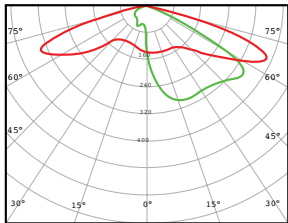

SOKAK ARMATÜRÜ - STREETRAY LUMINAIRE LYS 50/T3 110W

cd/klm
— C0 - C180 — C90 - C270